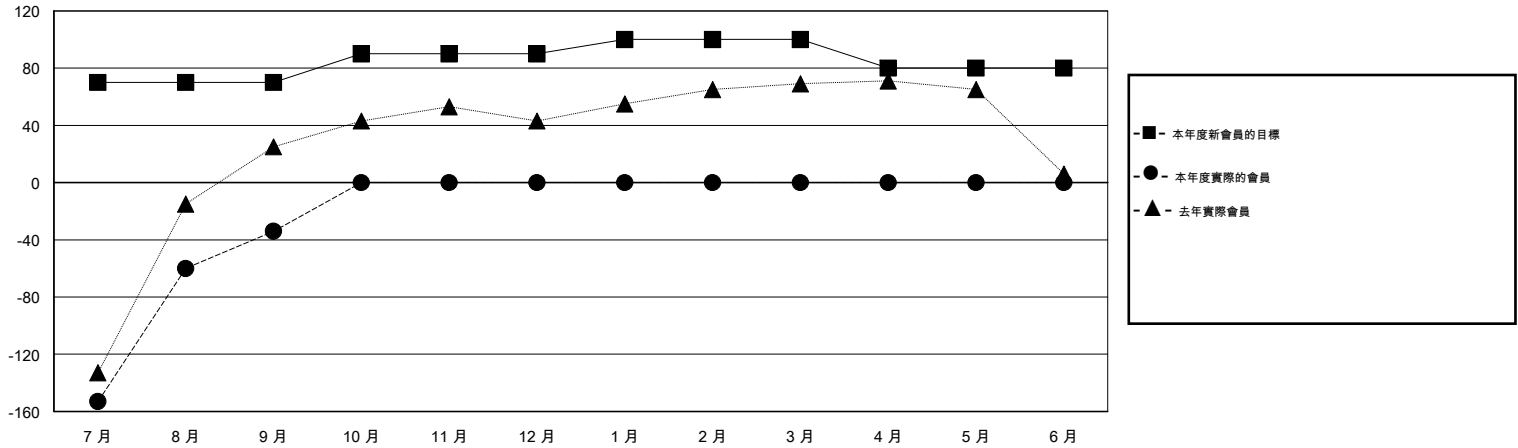

目標和實際會員累積

已取消的分會: 0	53 CLUBS OF 63 增添1位或以上的新會員	性別分佈
放棄的會員		男 1,511 (73.31%)
過世 3		女 550 (26.69%)
分會已取消 0	點擊這裡取得健康評估資料	家庭單位會員 41
其他 269		戶長 20
總計 272		非戶長 21